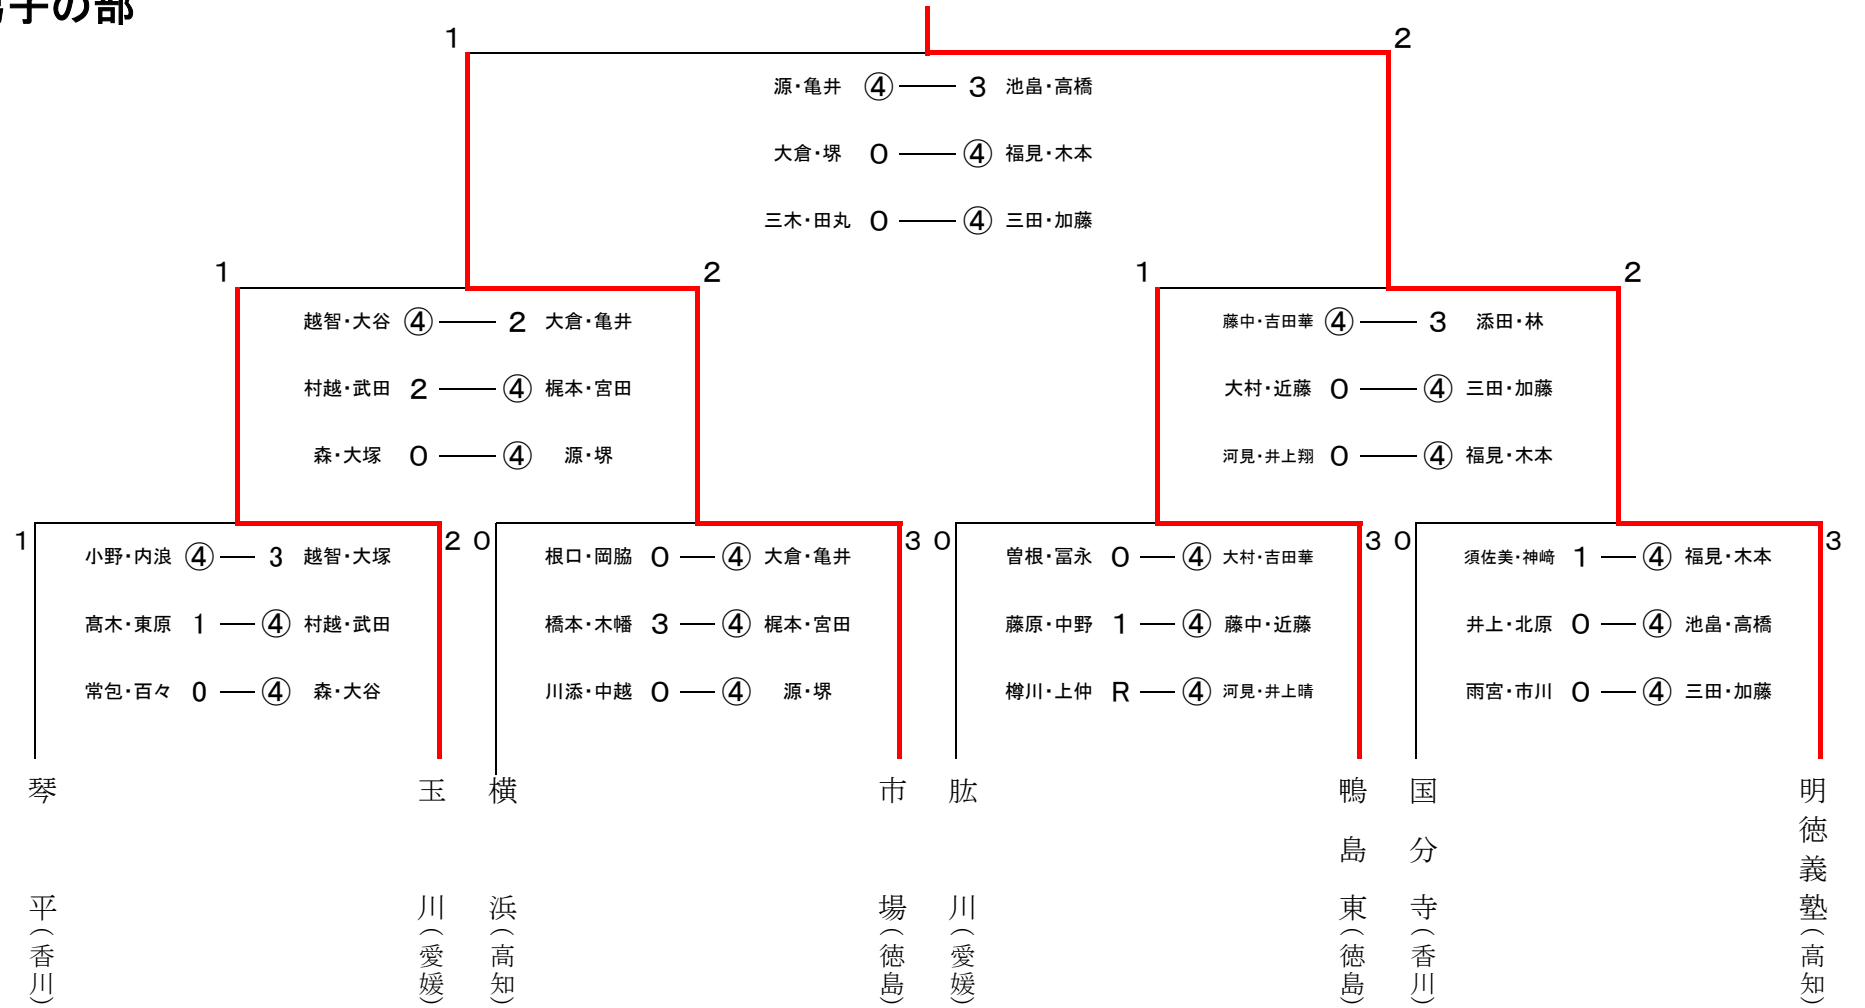

団 体 戦

男子の部

団 体 戦

女子の部

男子 個人 戦

<p>1 大倉・堺 (徳・市場) 4</p> <p>2 宮本・山本 (高・城北) 1 4</p> <p>3 中村・藤岡 (愛・今治吉) 4 1 4</p> <p>4 井上・中山 (香・丸亀西) 2</p> <p>5 添田・林 (高・明德塾) 3 4 2</p> <p>6 安戸・木下 (香・牟礼) 4 1</p> <p>7 坂東・尾崎 (徳・入田) 1 4</p> <p>8 越智・大谷 (愛・玉川) 4 1 4</p> <p>9 三田・加藤 (高・明德塾) 4 1 4</p> <p># 秋山・大西 (香・丸亀西) 1 4</p> <p># 山内・藤本 (愛・桜井) 1 1 4</p> <p># 源・亀井 (徳・市場) 4 4 1</p> <p># 長尾・柚山 (愛・菊間) 4 3 1</p> <p># 田内・山本 (高・城北) 3 1 0</p> <p># 吉村・川西 (徳・市立川島) 2 4 0</p> <p># 小野・内浪 (香・琴平) 4</p>	<p>福見・木本 (高・明德塾) 4</p> <p>武内・高岡 (愛・大洲北) 4 0</p> <p>源島・酒井 (香・太田) 4 0</p> <p>吉田・河見 (徳・鴨島東) 4</p> <p>山本・ショート (愛・篠山) 4</p> <p>梶本・宮田 (徳・市場) 4 3</p> <p>吉崎・伊賀 (高・中村西) 3 1</p> <p>滝川・有満 (香・木太) 4</p> <p>脇岡・花垣 (徳・羽ノ浦) 4</p> <p>加納・楠 (高・宿毛東) 4 0</p> <p>宗雪・谷口 (愛・近見) 0 3</p> <p>大西・藤井 (香・丸亀東) 4</p> <p>池畠・高橋 (高・明德塾) 1</p> <p>藤中・近藤 (徳・鴨島東) 4 4</p> <p>中井・中辻 (香・龍雲) 0 2</p> <p>村上・小野 (愛・立花) 4</p>
---	---

男子個人戦

(決勝)

(三田 ・ 加藤)	(高・明德義塾)	1	⑤	-	3	④	(福見 ・ 木本)	(高・明德義塾)	
			1	-	④				
			2	-	④				
			1	-	④				
			3	-	⑤				
				-					

(準決勝)

(大倉 ・ 塚) (徳・市場) 0 - ④ (三田 ・ 加藤) (高・明德義塾)

(福見 ・ 木本) (高・明德義塾) ④ - 1 (脇岡 ・ 花垣) (徳・羽ノ浦)

(3位・4位決定戦)

(大倉 ・ 塚) (徳・市場) 1 - ④ (脇岡 ・ 花垣) (徳・羽ノ浦)

(5位決定戦)

女子個人戦

女子個人戦

(決勝)

		0	-	④	
		⑤	-	3	
		3	-	⑤	
(山川 ・ 遠野)	(徳 ・ 羽ノ浦)	3		⑤	④ (芳田 ・ 島田)
		④	-	2	
		2	-	④	
		5	-	⑦	

(準決勝)

(5位決定戦)

(西崎 ・ 佐薙) (愛 ・ 北郷)	④		3	(松永 ・ 細谷) (徳 ・ 市場)
	0	④		
(秋山 ・ 高橋) (香 ・ 観音寺中部)	3	④		(宮本 ・ 杉野) (徳 ・ 那賀川)