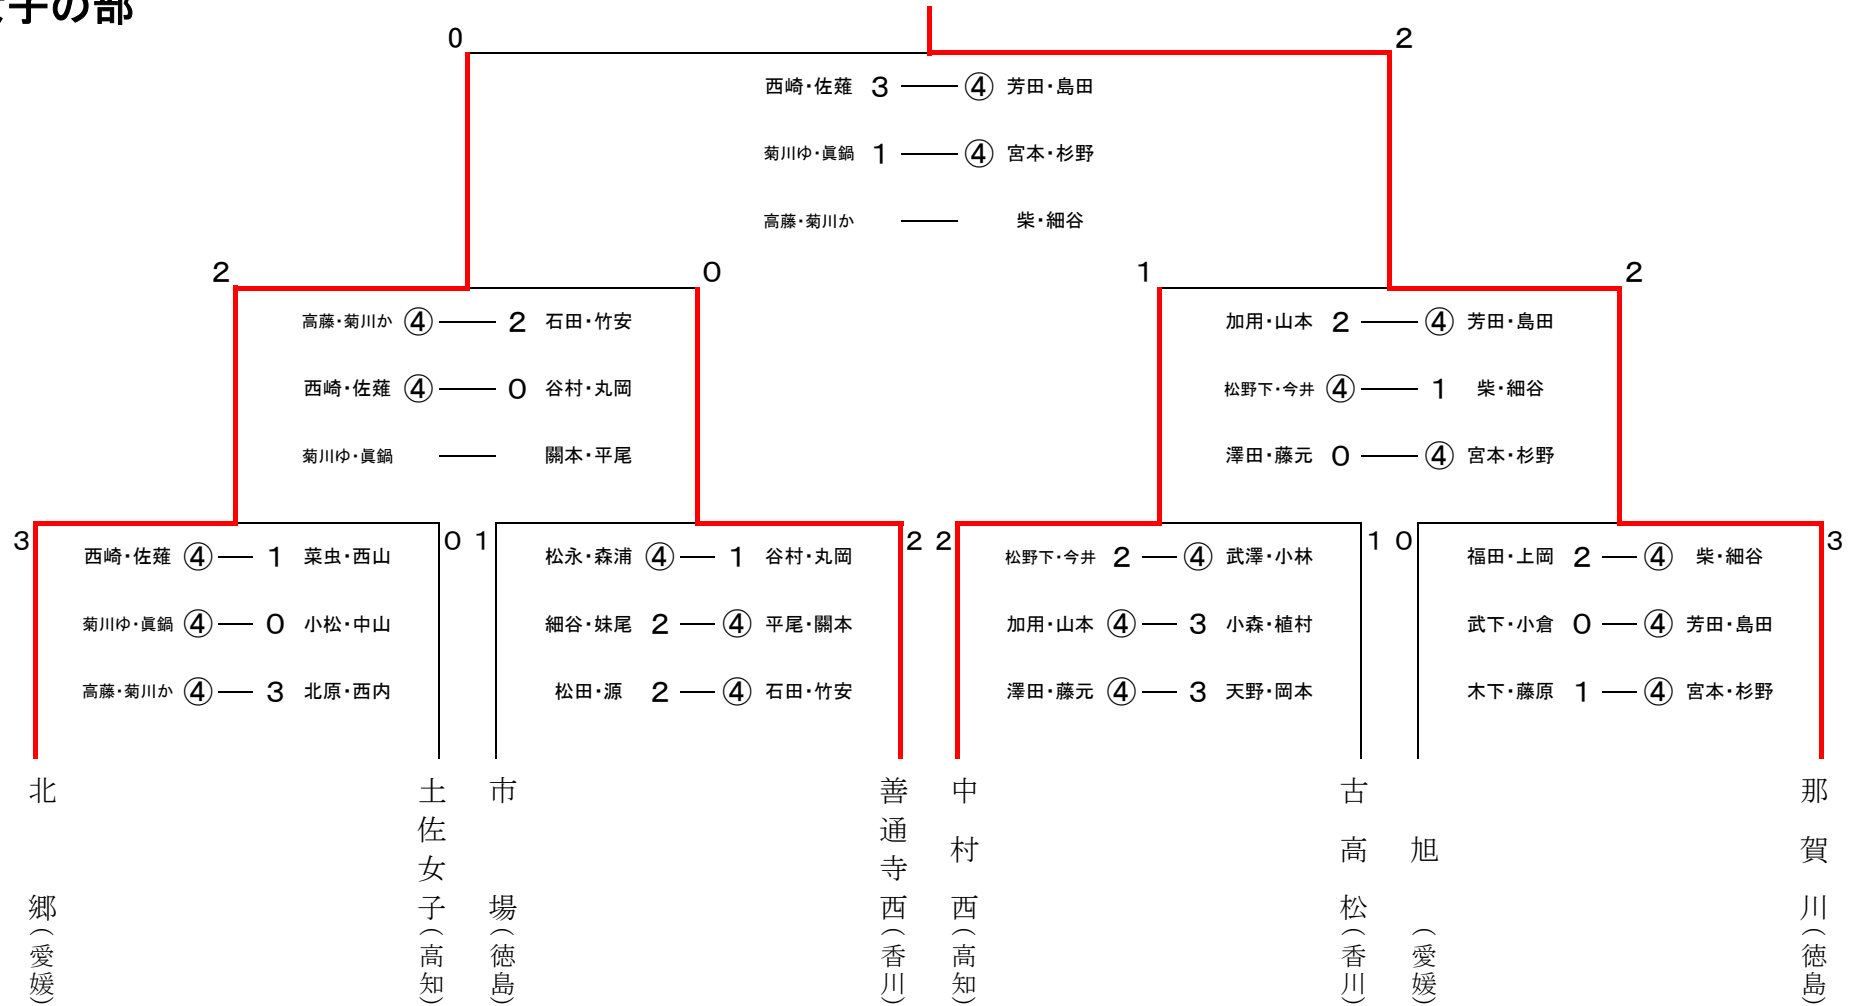

団 体 戦

男子の部

団 体 戦

女子の部

男子 個人 戦

<p>1 大倉・堺 (徳・市場) 4</p> <p>2 宮本・山本 (高・城北) 1 4</p> <p>3 中村・藤岡 (愛・今治吉) 4 1 4</p> <p>4 井上・中山 (香・丸亀西) 2</p> <p>5 添田・林 (高・明德塾) 3 4 2</p> <p>6 安戸・木下 (香・牟礼) 4 1</p> <p>7 坂東・尾崎 (徳・入田) 1 4</p> <p>8 越智・大谷 (愛・玉川) 4 1 4</p> <p>9 三田・加藤 (高・明德塾) 4 1 4</p> <p># 秋山・大西 (香・丸亀西) 1 4</p> <p># 山内・藤本 (愛・桜井) 1 1 4</p> <p># 源・亀井 (徳・市場) 4 4 1</p> <p># 長尾・柚山 (愛・菊間) 4 3 1</p> <p># 田内・山本 (高・城北) 3 1 0</p> <p># 吉村・川西 (徳・市立川島) 2 4 0</p> <p># 小野・内浪 (香・琴平) 4</p>	<p>福見・木本 (高・明德塾) 4</p> <p>武内・高岡 (愛・大洲北) 4 0</p> <p>源島・酒井 (香・太田) 4 0</p> <p>吉田・河見 (徳・鴨島東) 4</p> <p>山本・ショート (愛・篠山) 4</p> <p>梶本・宮田 (徳・市場) 4 3</p> <p>吉崎・伊賀 (高・中村西) 3 1</p> <p>滝川・有満 (香・木太) 4</p> <p>脇岡・花垣 (徳・羽ノ浦) 4</p> <p>加納・楠 (高・宿毛東) 4 0</p> <p>宗雪・谷口 (愛・近見) 0 3</p> <p>大西・藤井 (香・丸亀東) 4</p> <p>池畠・高橋 (高・明德塾) 1</p> <p>藤中・近藤 (徳・鴨島東) 4 4</p> <p>中井・中辻 (香・龍雲) 0 2</p> <p>村上・小野 (愛・立花) 4</p>
---	---

男子個人戦

(決勝)

(三田 ・ 加藤)	(高・明德義塾)	1	⑤	-	3	④	(福見 ・ 木本)	(高・明德義塾)	
			1	-	④				
			2	-	④				
			1	-	④				
			3	-	⑤				
				-					

(準決勝)

(大倉 ・ 塚) (徳・市場) 0 - ④ (三田 ・ 加藤) (高・明德義塾)

(福見 ・ 木本) (高・明德義塾) ④ - 1 (脇岡 ・ 花垣) (徳・羽ノ浦)

(3位・4位決定戦)

(大倉 ・ 塚) (徳・市場) 1 - ④ (脇岡 ・ 花垣) (徳・羽ノ浦)

(5位決定戦)

女子個人戦

女子個人戦

(決勝)

		0	-	④	
		⑤	-	3	
		3	-	⑤	
(山川 ・ 遠野)	(徳 ・ 羽ノ浦)	3		⑤	④ (芳田 ・ 島田)
		④	-	2	
		2	-	④	
		5	-	⑦	

(準決勝)

(5位決定戦)

(西崎 ・ 佐薙) (愛 ・ 北郷)	④		3	(松永 ・ 細谷) (徳 ・ 市場)
	0	④		
(秋山 ・ 高橋) (香 ・ 観音寺中部)	3	④		(宮本 ・ 杉野) (徳 ・ 那賀川)