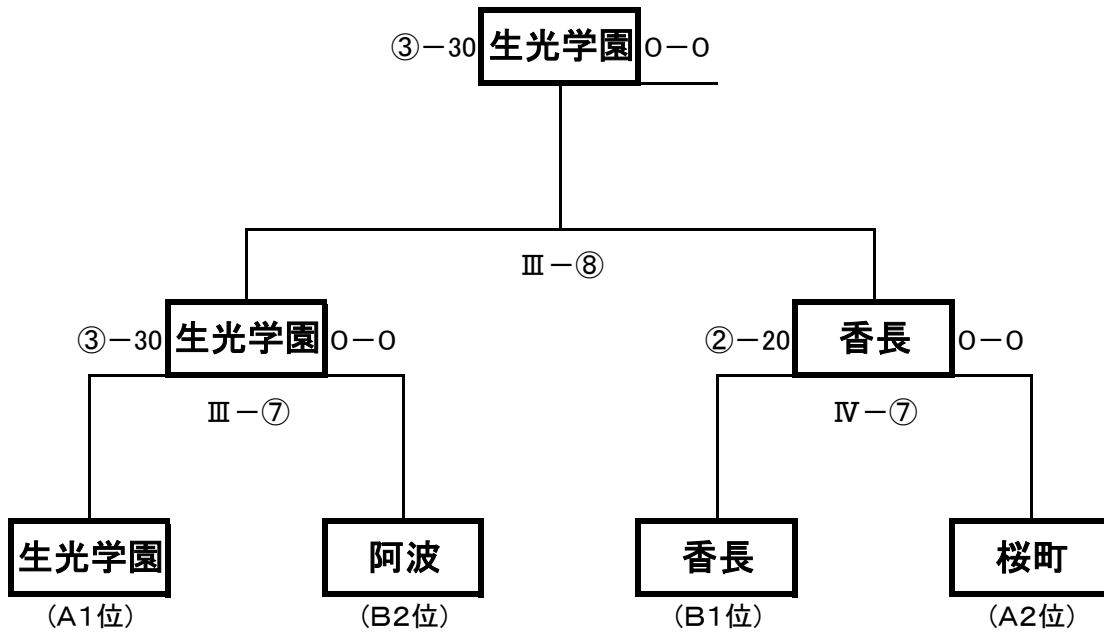

女子団体 決勝トーナメント

準決勝 (III-⑦)

	先鋒	中堅	大将
生光学園	前田 琳音	棕本 彩菜	鑄山 真菜実
内容	○ 合技	○ 横四方固	○ 袈裟固
阿波	秋山 麗來	平木 雪乃	藤本 涼帆

準決勝 (IV-⑦)

	先鋒	中堅	大将
香長	藤原 昌	谷脇 実依	岸田 美咲
内容	引分	○ 背負投	○ 肩固
桜町	岩崎 陽乃	芳田 結奈	松浦 陽

決勝 (II-⑧)

	先鋒	中堅	大将
生光学園	前田 琳音	棕本 彩菜	鑄山 真菜実
内容	○ 横四方固	○ 上四方固	○ 大外刈
香長	藤原 昌	谷脇 実依	岸田 美咲