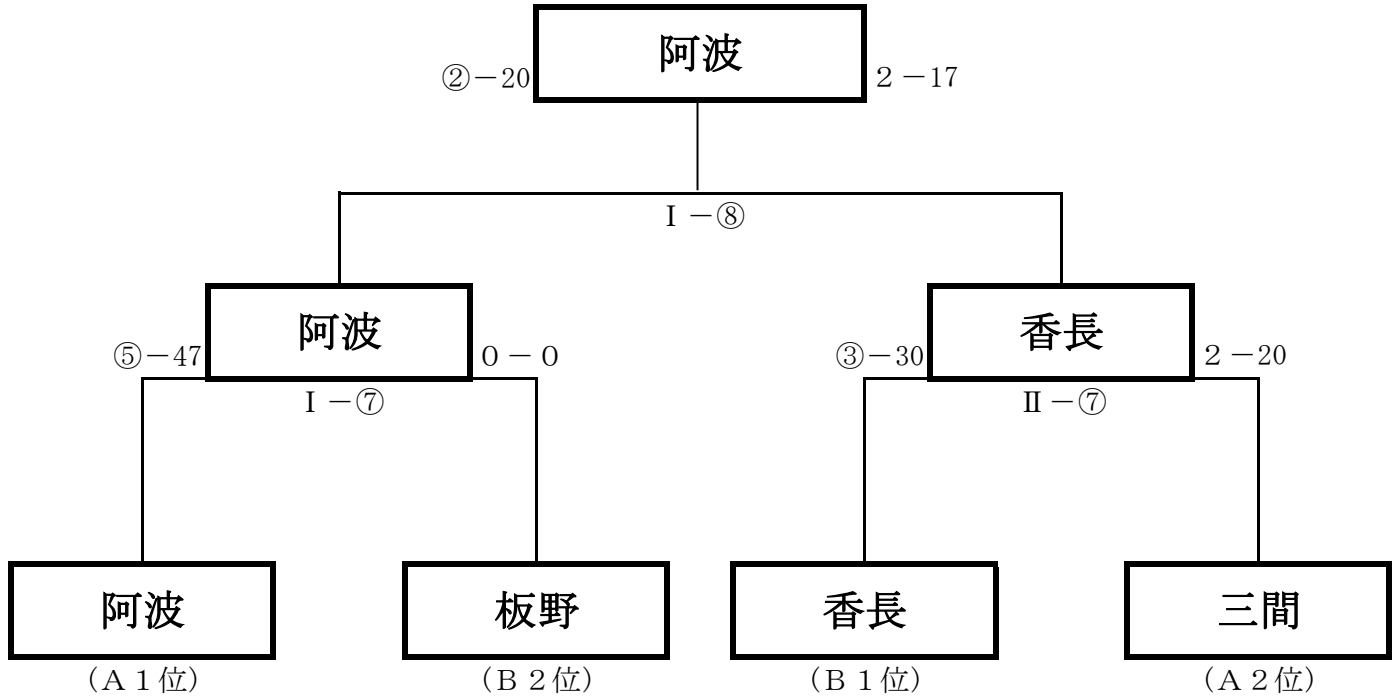

男子団体戦 決勝トーナメント

準決勝 (I-7)

	先鋒	次鋒	中堅	副将	大将
阿波	田村 英明	森本 拳成	滝本 跳馬	平木 大護	今井 丈太郎
内容	○ 不戦勝	○ 内股	○ 優勢	○ 袈裟固	○ 払腰
板野		大久保 駿	西村 豪毅	池田 翔偉	河野 喜一

準決勝 (II-7)

	先鋒	次鋒	中堅	副将	大将
香長	安岡 快晟	古谷 海斗	近森 陸斗	田中 登羽	三木 清夢
内容	○ 合技	○ 合技	○ 払腰	○ 合技	○ 内股
三間	田中 琉翔	河野 武	和田 拳虎	中田 瑛徠	川元 徠暉

決勝 (II-9)

	先鋒	次鋒	中堅	副将	大将
阿波	田村 英明	森本 拳成	滝本 跳馬	平木 大護	今井 丈太郎
内容	引分	○ 合技	○ 優勢	○ 合技	○ 大内刈
香長	安岡 快晟	古谷 海斗	近森 陸斗	田中 登羽	三木 清夢