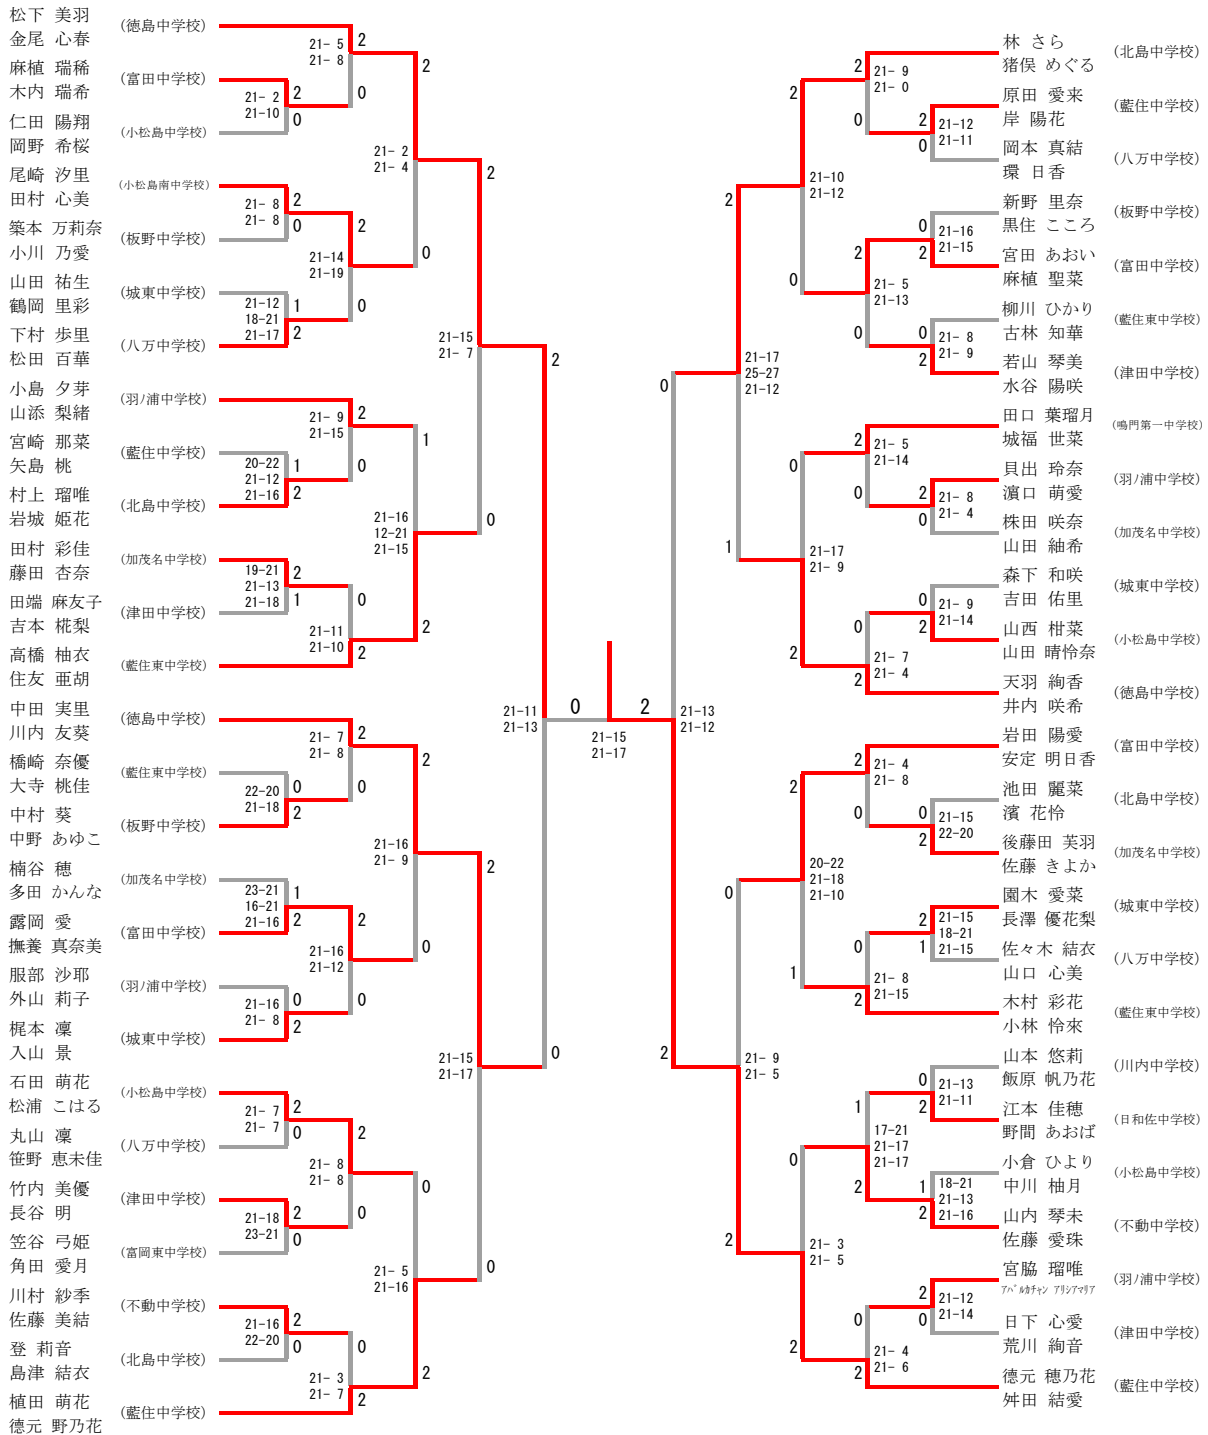

女子ダブルス

第3代表決定戦
 中田 実里 (徳島中学校) 21-11
 川内 友葵 20-22
 21-16
 林 さら (北島中学校)
 猪俣 めぐる