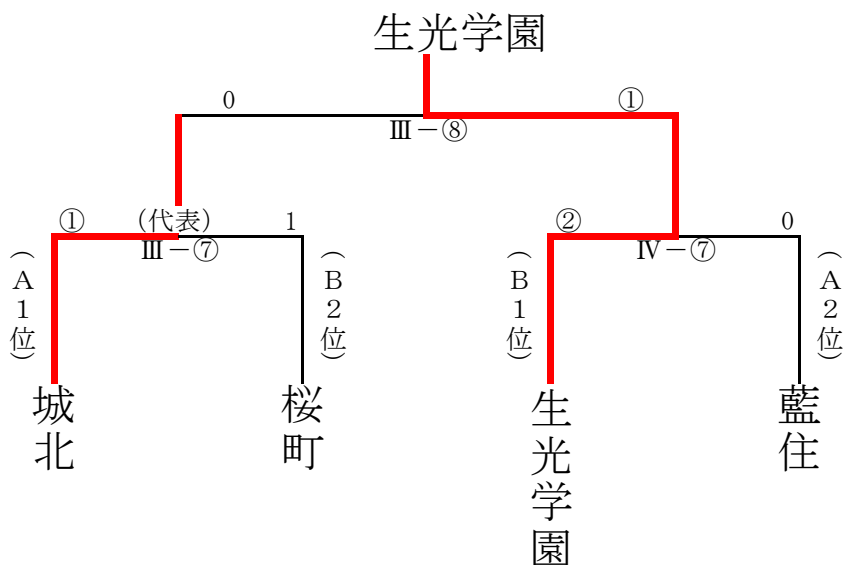

女子団体戦 決勝トーナメント

III-⑦

順 学校	先鋒	中堅	大将	代表
城北	大竹 殊生	松本 春海	上甲 華	松本 春海
①			⑩	⑩
内 容	合技	引分	合技	合技
1	⑩			
桜町	芳田 美羽	芳田 結奈	松浦 陽	芳田 美羽

IV-⑦

順 学校	先鋒	中堅	大将
生光学園	前田 琳音	初世 姫愛	鑄山 真菜美
②	⑩		⑩
内 容	合技	引分	縦四方固
0			
藍住	大倉 結奈	近藤 こころ	垣内 真心

III-⑧

順 学校	先鋒	中堅	大将
城北	大竹 殊生	松本 春海	上甲 華
0			
内 容	背負投	引分	引分
①	⑩		
生光学園	前田 琳音	初世 姫愛	鑄山 真菜美