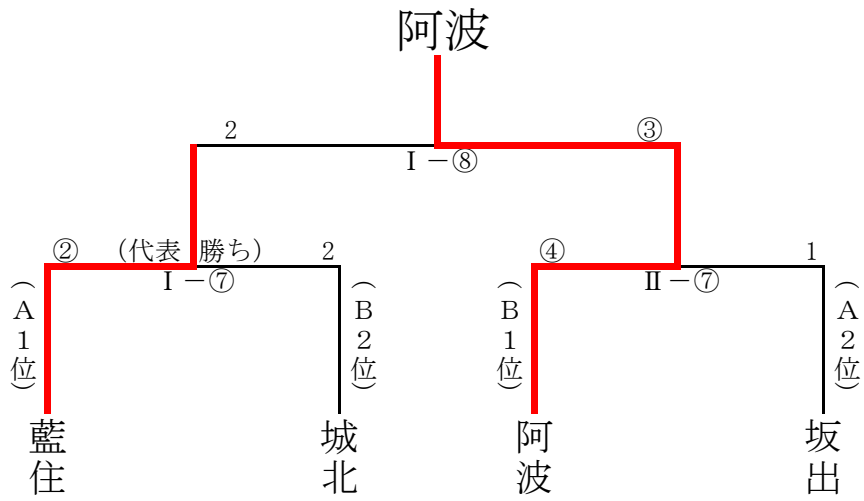

男子団体戦 決勝トーナメント

I-⑦

順 学校	先鋒	次鋒	中堅	副将	大将
阿波	田村 英明	森本 拳成	湯浅 悠策	保川 璃音	今井丈太郎
④	⑩		⑩	⑤	⑩
内 容	合技	優勢	大内刈	優勢	合技
1		⑤			
坂出	村上 正磨	尾崎 廉	三谷 悠樹	福嶋 日向	山田 大誠

II-⑦

順 学校	先鋒	次鋒	中堅	副将	大将	代表
藍住	板東 篤哉	中川 柊人	安藝 遼哉	佐藤 稜真	三浦 脩	中川 柊人
②		⑩		⑩		⑩
内 容	引分	大外刈	反則勝	合技	反則勝	内股
2			⑩		⑩	
城北	松浦 悠青	山下 佳剛	横田 唯人	久米 純平	村上 岳	松浦 悠青

I-⑧

順 学校	先鋒	次鋒	中堅	副将	大将
藍住	板東 篤哉	中川 柊人	安藝 遼哉	佐藤 稜真	三浦 脩
2	⑩	⑩			
内 容	合技	合技	合技	合技	合技
③			⑩	⑩	⑩
阿波	田村 英明	森本 拳成	湯浅 悠策	保川 璃音	今井丈太郎