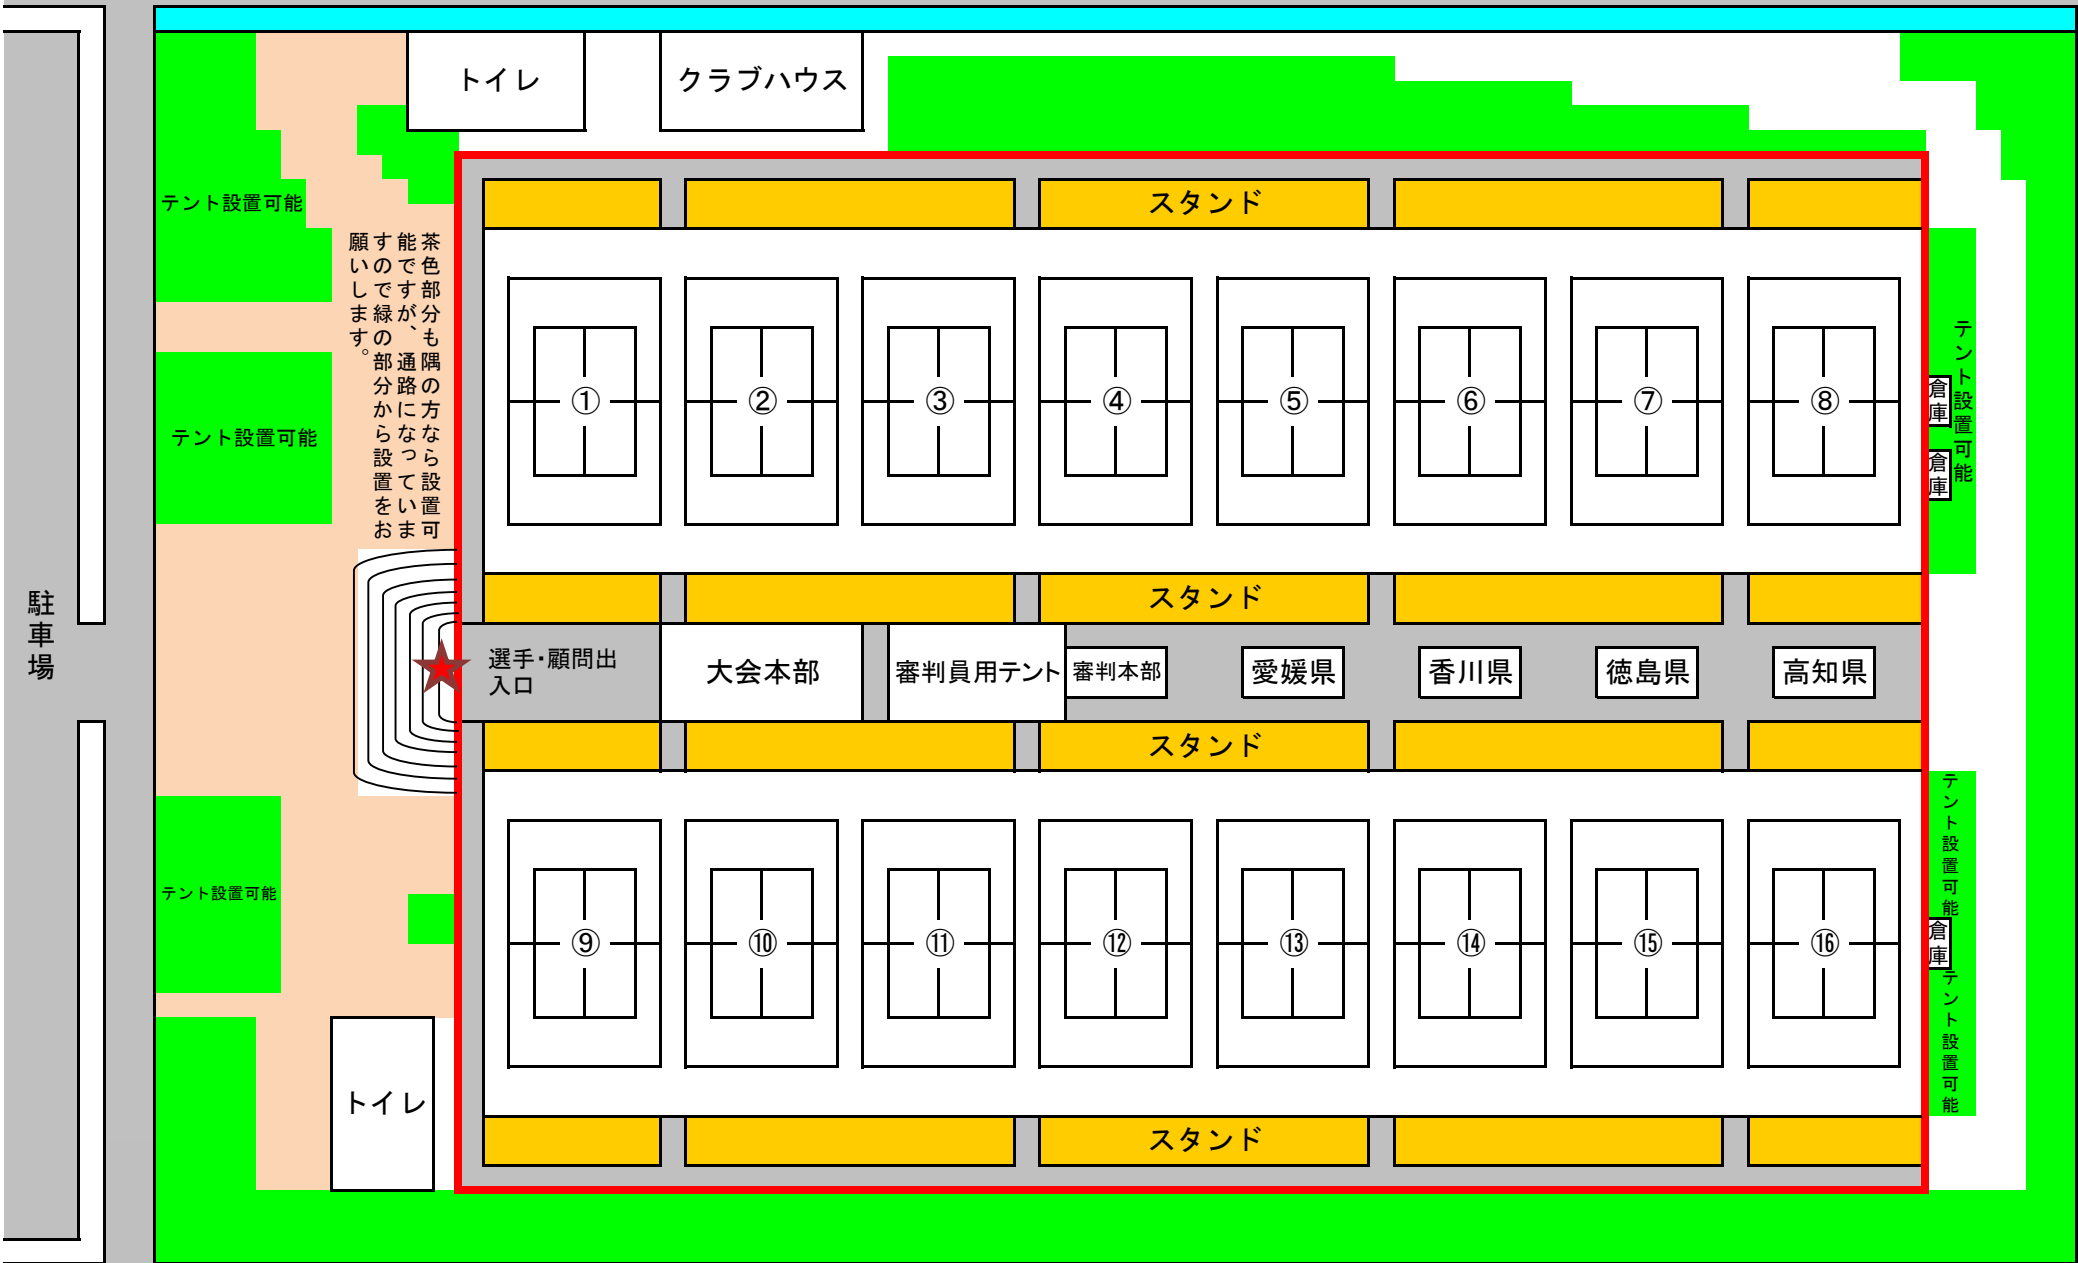

高知市東部総合運動場テニスコート(赤線より中の入場はご遠慮下さい)

トイレ

クラブハウス

テント設置可能

茶色部分も通路の方なら設置可能です。緑の部分から設置をお願いします。

テント設置可能

駐車場

★ 選手・顧問出入口

大会本部

審判員用テント

審判本部

愛媛県

香川県

徳島県

高知県

テント設置可能
倉庫
倉庫

②

③

④

⑤

⑥

⑦

⑧

⑨