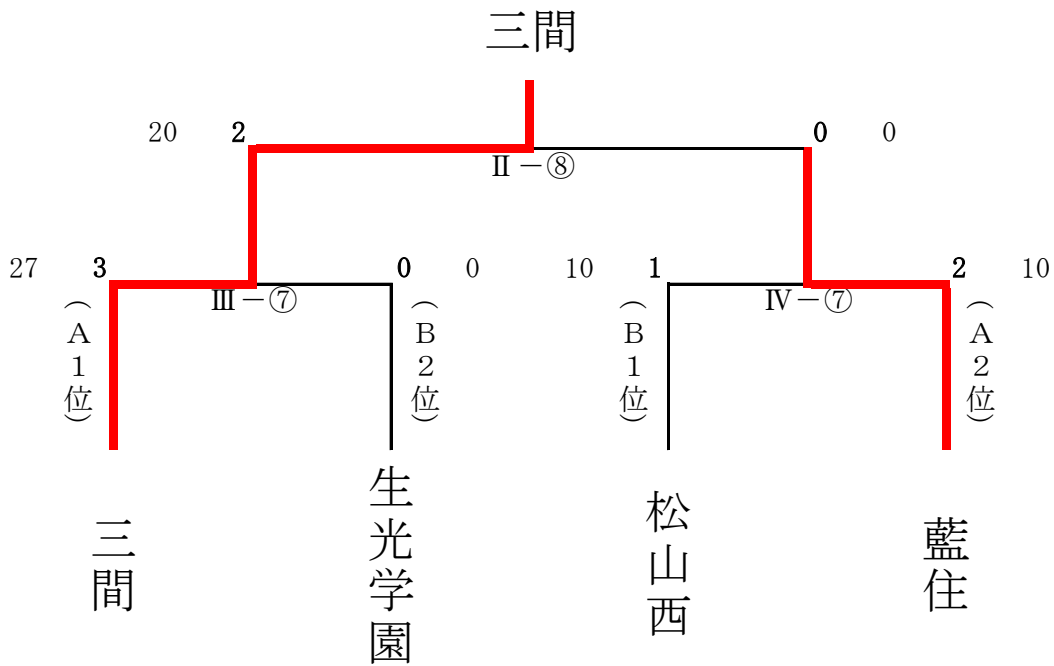

女子団体戦 決勝トーナメント

III-⑦

順 学校	先鋒	中堅	大将
三間	松本 涼	岩見志都紀	前田 凜
内容	⊖ 優勢	○ 払腰	○ 合技
生光学園	金山 奈々美	バダム・ガラヴ	松尾 日和

IV-⑦

順 学校	先鋒	中堅	大将
松山西	徳田 日和	菅原 知紗	瀬治山花歩
内容	優勢	○ 肩固	僅差
藍住	後藤 優依	吉海 幸	近藤こころ

III-⑧

順 学校	先鋒	中堅	大将
三間	松本 涼	岩見志都紀	前田 凜
内容	引分	○ 払腰	○ 大内刈
藍住	後藤 優依	吉海 幸	近藤こころ