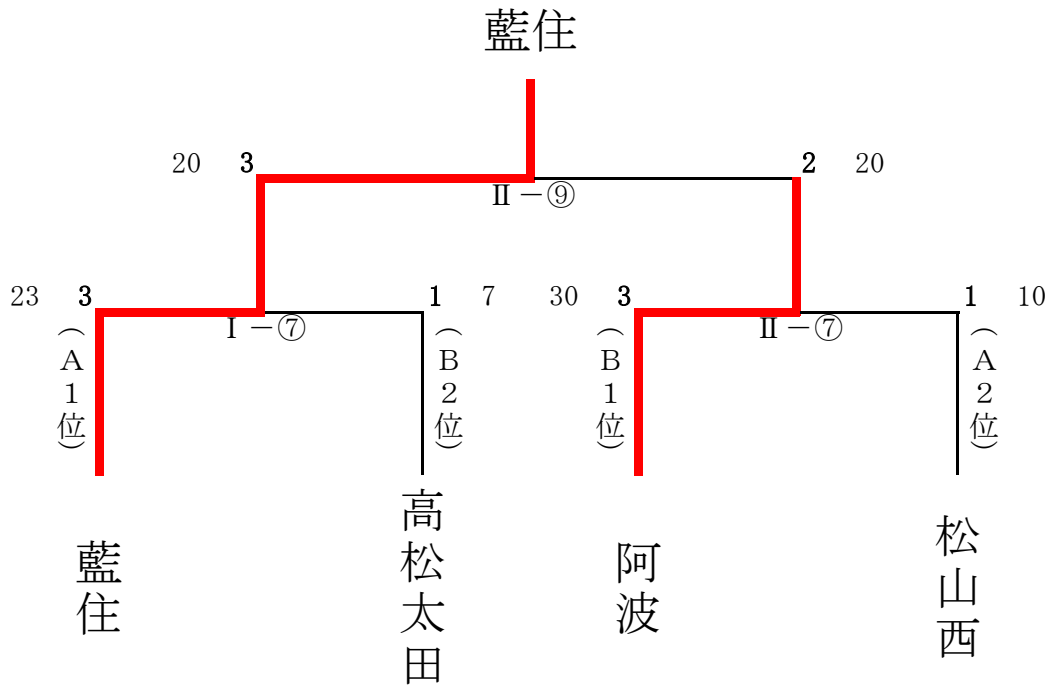

男子団体戦 決勝トーナメント

I-7

順 学校	先鋒	次鋒	中堅	副将	大将
藍住	三ツ石大剛	志宇知稜斗	近藤光琉	秋葉瑛寿	紙永雄大
内容	Ⓚ 僅差	○ 体落	○ 優勢	○ 引分	○ 大外刈
高松太田	宮本幸栄	矢部世和	秋山大季	細井岳樹	茨康生

II-7

順 学校	先鋒	次鋒	中堅	副将	大将
阿波	妹尾紘希	森崎佑大	井下愛大	牧本泰騎	工藤瑠希
内容	○ 小外掛	○ 引分	○ 送襟締	○ 隅落	○ 払腰
松山西	藤崎優響	谷川琉玖	若谷快	笠井敢太	西森慎之祐

II-8

順 学校	先鋒	次鋒	中堅	副将	大将
藍住	三ツ石大剛	志宇知稜斗	近藤光琉	紙永雄大	吉田守利
内容	○ 合技	⊖ 優勢	Ⓚ 僅差	○ 合技	○ 合技
阿波	妹尾紘希	森崎佑大	井下愛大	牧本泰騎	工藤瑠希