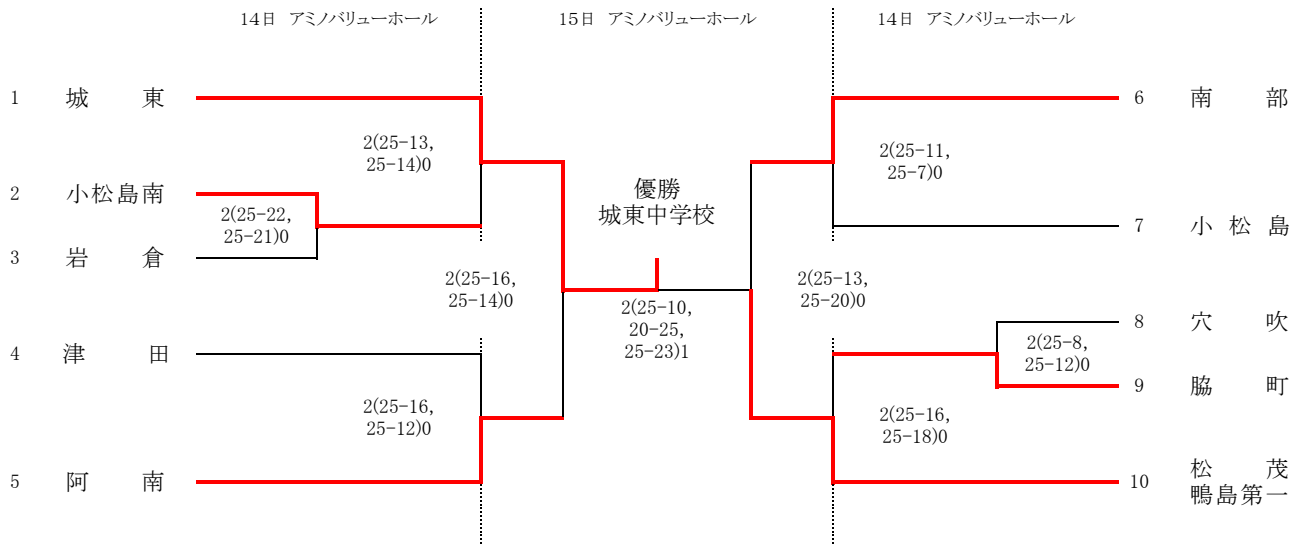

平成30年度 第72回 徳島県中学校総合体育大会 バレーボール組み合わせ

コート割りについては、1日目は第1競技場ステージ側からA・B・C・D、第2競技場はEとする。2日目は、第1競技場ステージ側からA・Bとする。

【男子】

【女子】