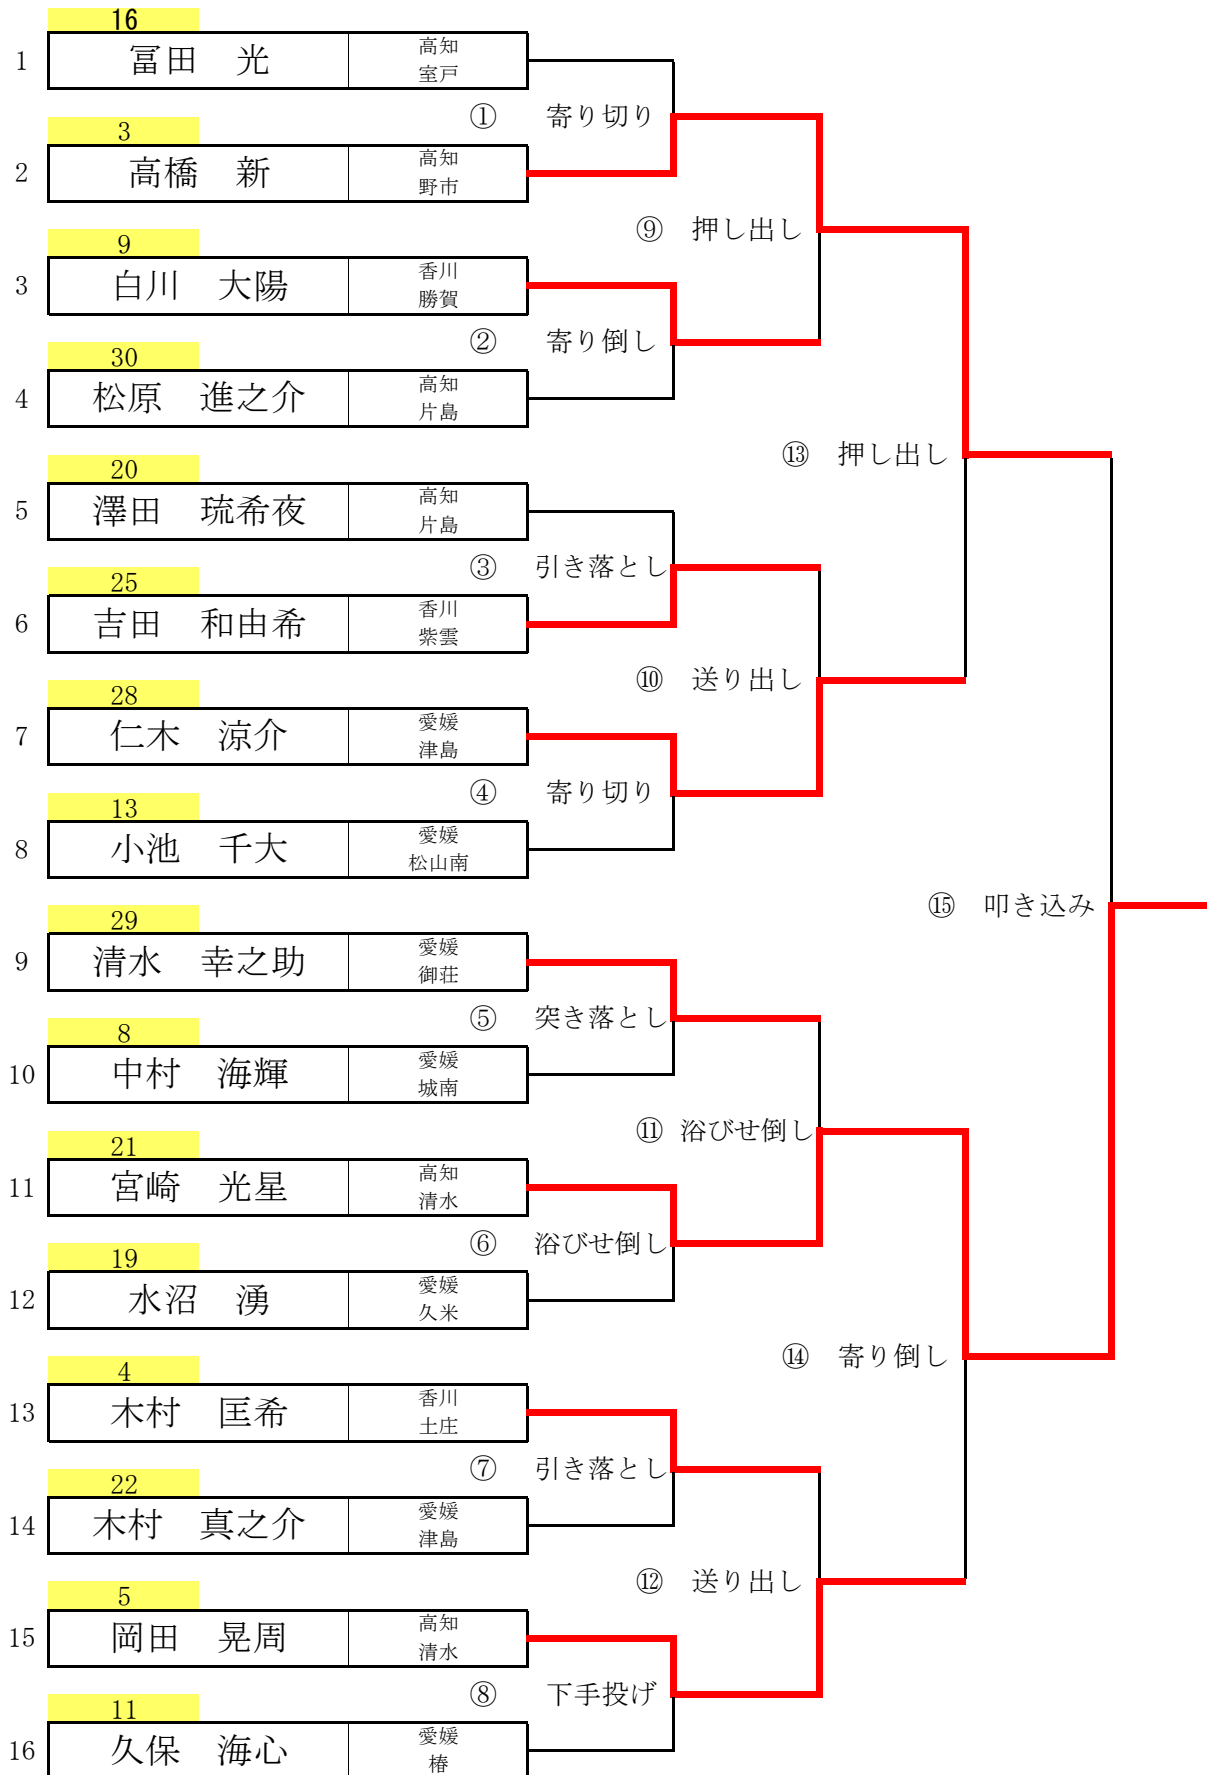

個人決勝トーナメント

個人決勝対戦表

(決勝1回戦)

東

西

順	県名	学校名	氏名	決まり手		氏名	県名	学校名
1	高知	室戸	富田 光		寄り切り	○	高橋 新	高知 野市
2	香川	勝賀	白川 大陽	○	寄り倒し		松原 進之介	高知 片島
3	高知	片島	澤田 琉希夜		引き落とし	○	吉田 和由希	香川 紫雲
4	愛媛	津島	仁木 涼介	○	寄り切り		小池 千大	愛媛 松山南
5	愛媛	御荘	清水 幸之助	○	突き落とし		中村 海輝	愛媛 城南
6	高知	清水	宮崎 光星	○	浴びせ倒し		水沼 湧	愛媛 久米
7	香川	土庄	木村 匡希	○	引き落とし		木村 真之介	愛媛 津島
8	高知	清水	岡田 晃周	○	下手投げ		久保 海心	愛媛 椿

(準々決勝)

東

西

9	高知	野市	高橋 新	○	押し出し		白川 大陽	香川 勝賀
10	香川	紫雲	吉田 和由希		送り出し	○	仁木 涼介	愛媛 津島
11	愛媛	御荘	清水 幸之助		浴びせ倒し	○	宮崎 光星	高知 清水
12	香川	土庄	木村 匡希		送り出し	○	岡田 晃周	高知 清水

(準決勝)

東

西

13	高知	野市	高橋 新	○	押し出し		仁木 涼介	愛媛 津島
14	高知	清水	宮崎 光星	○	寄り倒し		岡田 晃周	高知 清水

(決勝)

東

西

15	高知	野市	高橋 新		叩き込み	○	宮崎 光星	高知 清水

第1位	高知	県	清水	中学校	氏名	宮崎 光星
第2位	高知	県	野市	中学校	氏名	高橋 新
第3位	愛媛	県	津島	中学校	氏名	仁木 涼介
第3位	高知	県	清水	中学校	氏名	岡田 晃周