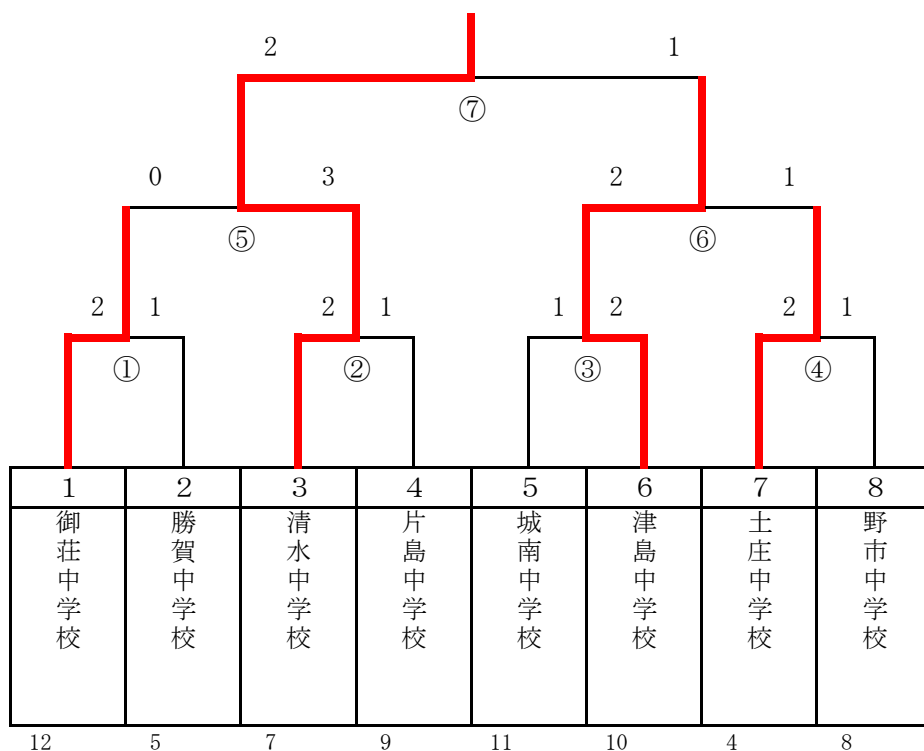

団体決勝トーナメント

団体予選得点

県名	チーム名	1回戦	2回戦	3回戦	勝点	得点	順位
徳島	阿南第一中学校	1	2	1	1	4	8
	石井中学校	0	1	1	0	2	10
	高浦中学校	1	1	0	0	2	10
香川	土庄中学校	2	2	1	2	5	5
	勝賀中学校	1	2	2	2	5	5
	太田中学校	0	1	0	0	1	12
高知	清水中学校	2	1	3	2	6	4
	野市中学校	3	1	1	1	5	7
	片島中学校	1	1	2	1	4	8
愛媛	津島中学校	3	2	3	3	8	1
	城南中学校	2	2	2	3	6	2
	御荘中学校	2	2	2	3	6	2