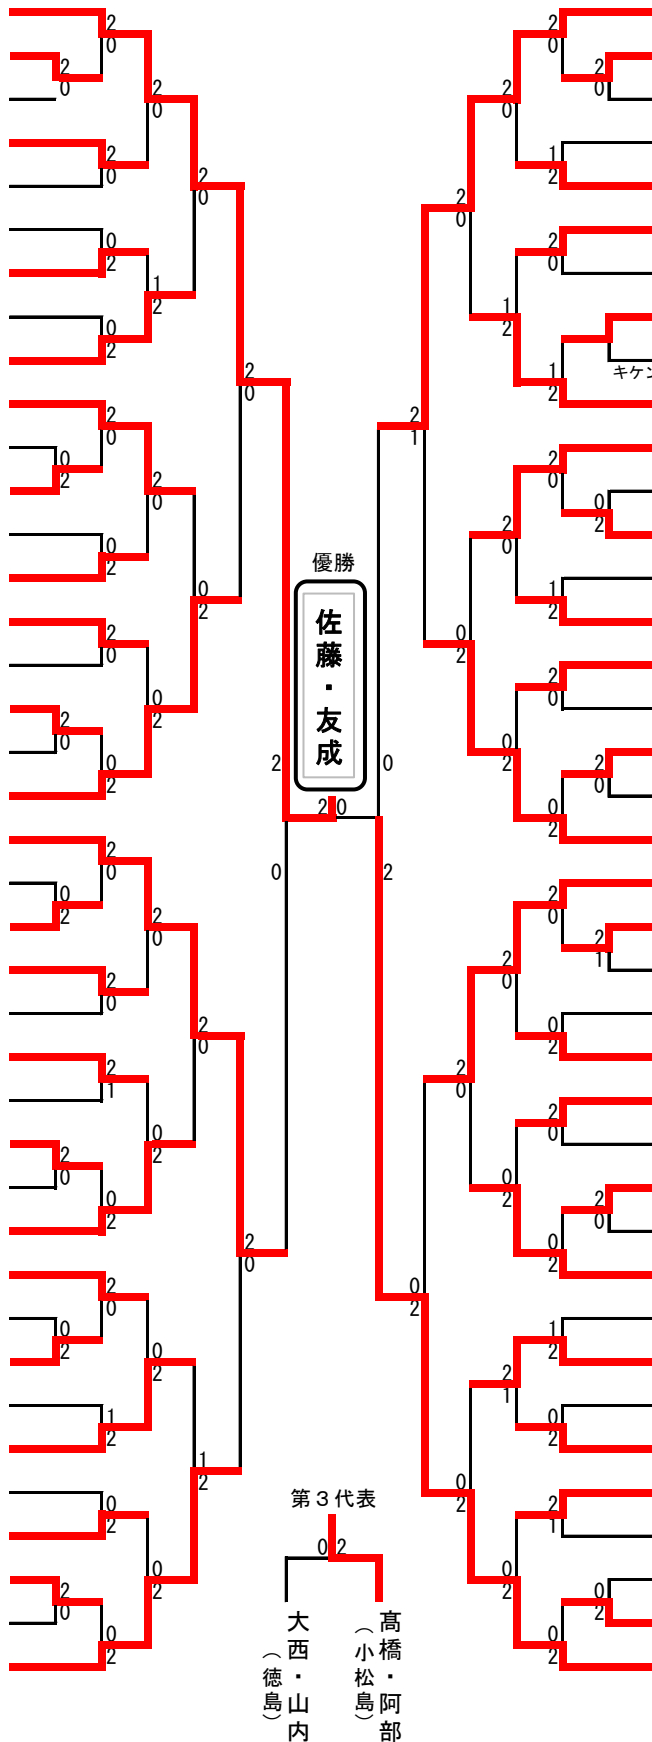

女子ダブルス

- 1 佐藤・友成 (徳島)
- 2 長田・折原 (北島)
- 3 松本・船附 (日和佐)
- 4 佐藤・亀谷 (藍住東)
- 5 井上・山田 (川内)
- 6 高橋・森本 (八万)
- 7 板東・松下 (藍住)
- 8 笹尾・谷 (上勝)
- 9 黒島・江島 (加茂名)
- 10 露口瑠・露口璃 (富岡東)
- 11 前林・高里 (不動)
- 12 木下・中川 (板野)
- 13 増田・池田 (城東)
- 14 山城・村崎 (坂野)
- 15 櫻田・澤 (津田)
- 16 河野・数藤 (羽ノ浦)
- 17 杉本・畠山 (小松島)
- 18 日浦菜・難波 (富田)
- 19 岡村・近藤 (鳴門第二)
- 20 大西・山内 (徳島)
- 21 三木・木藤 (板野)
- 22 三原・和田 (富岡東)
- 23 日浦香・片山 (富田)
- 24 高木・阿宅 (鳴門第一)
- 25 溝俣・砂川 (城東)
- 26 吉澤・北村 (日和佐)
- 27 岡田・木島 (川内)
- 28 下岡・中田 (上勝)
- 29 福良・金村 (藍住東)
- 30 後藤・佐々木 (北島)
- 31 山脇・谷口明 (上那賀)
- 32 榊・林 (不動)
- 33 新田・小浜 (津田)
- 34 谷・林 (小松島)
- 35 沖・鶴沢 (坂野)
- 36 柏原・大西 (加茂名)
- 37 阿部・松田 (羽ノ浦)
- 38 青木・橋出 (八万)
- 39 渡辺・金澤 (藍住)

- 40 高橋・阿部 (小松島)
- 41 吉本・立花 (藍住)
- 42 伊勢・重本 (川内)
- 43 山川・谷山 (城東)
- 44 助岡・増田 (羽ノ浦)
- 45 吉田・流 (加茂名)
- 46 伊丹・佐々木 (鳴門第二)
- 47 中野・針木 (上勝)
- 48 黒川・次本 (板野)
- 49 増原・中川 (津田)
- 50 福島早・宮本 (八万)
- 51 後藤・矢藤 (鳴門第一)
- 52 田中・福永 (上那賀)
- 53 牛田・藤野 (坂野)
- 54 田中・中野 (富田)
- 55 前川・徳永 (不動)
- 56 大川・中尾 (北島)
- 57 脇田・高橋 (藍住東)
- 58 横手・登 (富岡東)
- 59 中塩・樋口 (徳島)
- 60 高井・吉見 (坂野)
- 61 東根・大隅 (板野)
- 62 中口・山本 (不動)
- 63 藤原・正瑞 (川内)
- 64 谷口な・渡守 (上那賀)
- 65 浦・鎌田 (津田)
- 66 渡部・中山 (北島)
- 67 井上・富田 (藍住)
- 68 長田・撫養 (羽ノ浦)
- 69 山本・戸田 (城東)
- 70 位頭・今村 (富田)
- 71 土肥・山城 (富岡東)
- 72 本田・米田 (八万)
- 73 森上・山田 (鳴門第二)
- 74 松谷・前田 (加茂名)
- 75 森・鍛冶 (日和佐)
- 76 古川・生島 (藍住東)
- 77 美浦・金本 (小松島)
- 78 田邊・岡田 (徳島)